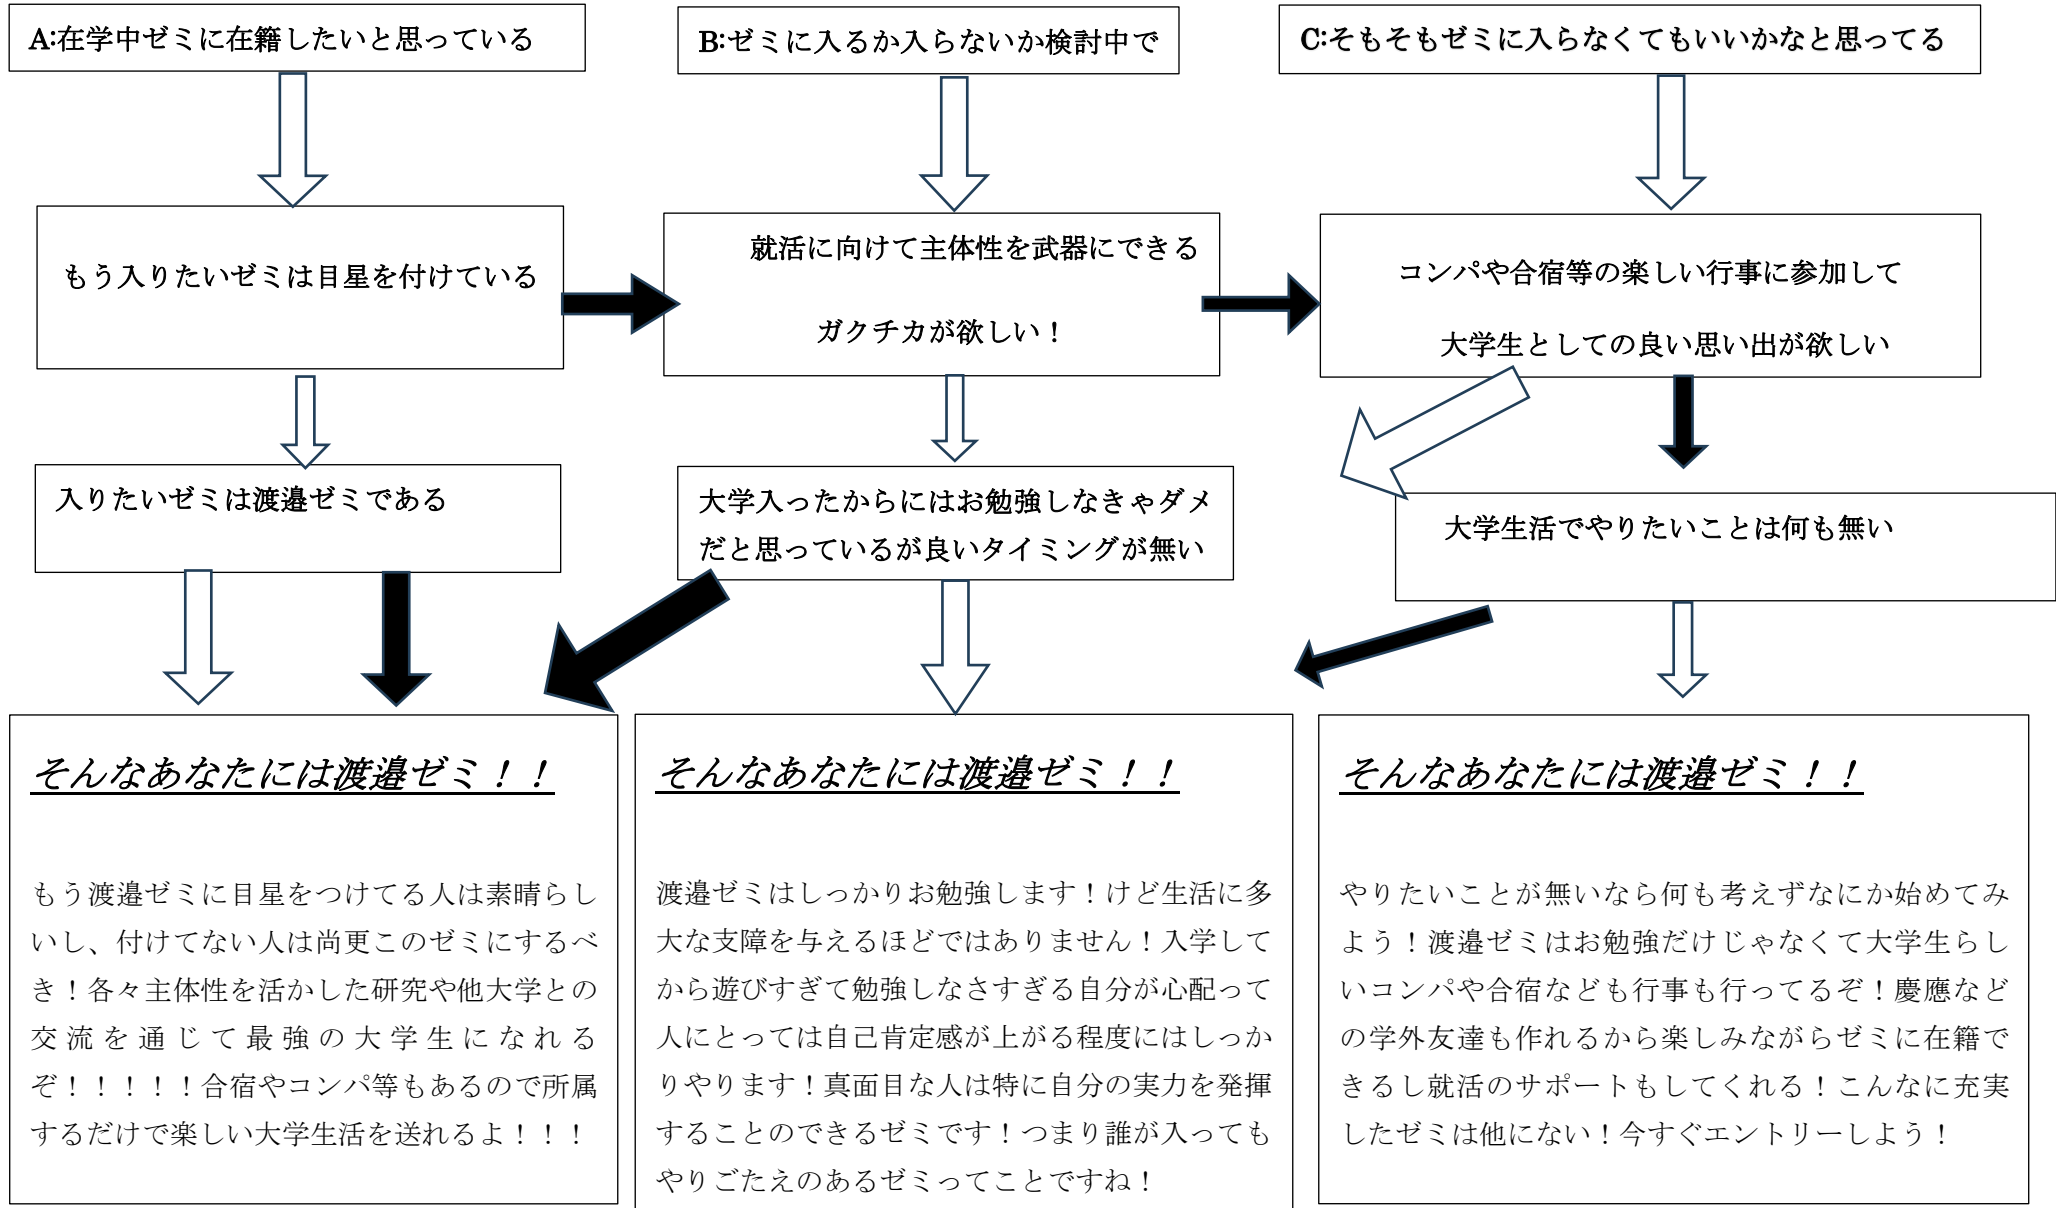

絶対見つかる！あなたに合うゼミ診断フローチャート！

A・B・Cの3つの中から自分に合うものを選んで矢印の方向に進んでいこう！

白矢印は Yes

黒矢印はNO

そんなあなたには渡邊ゼミ！！

もう渡邊ゼミに目星をつけてる人は素晴らしいし、付けてない人は尚更このゼミにすべき！各々主体性を活かした研究や他大学との交流を通じて最強の大学生になれるぞ！！！！合宿やコンパ等もあるので所属するだけで楽しい大学生活を送れるよ！！

そんなあなたには渡邊ゼミ！！

渡邊ゼミはしっかりお勉強します！けど生活に多大な支障を与えるほどではありません！入学してから遊びすぎて勉強しなすぎる自分が心配って人にとっては自己肯定感が上がる程度にはしっかりやります！真面目な人は特に自分の力を発揮することのできるゼミです！つまり誰が入ってもやりごたえのあるゼミってことですね！

そんなあなたには渡邊ゼミ！！

やりたいことが無いなら何も考えずなにか始めてみよう！渡邊ゼミはお勉強だけじゃなくて大学生らしいコンパや合宿なども行事も行ってるぞ！慶應などの学外友達も作れるから楽しみながらゼミに在籍できるし就活のサポートもしてくれる！こんなに充実したゼミは他にない！今すぐエントリーしよう！